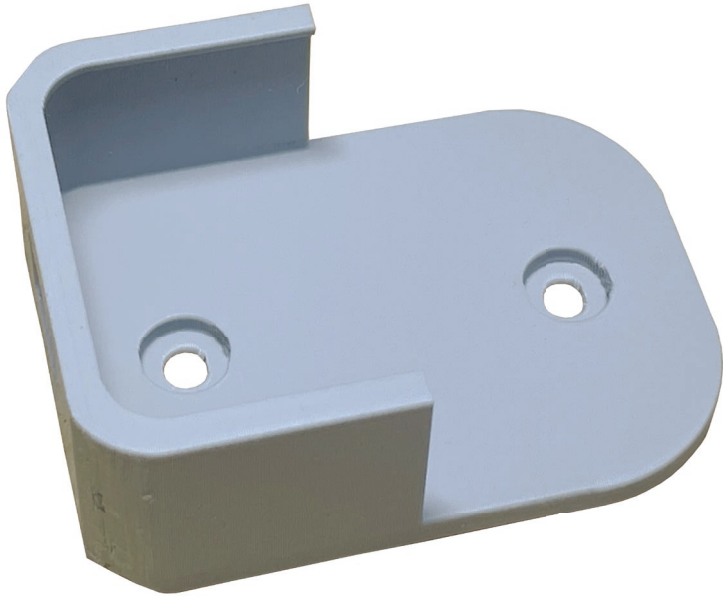

TimeBox II

Support

Fixation adhésif double face Double-sided adhesive fixing

B

Fixation par vis Screw fastening

69, rue de Chartreuse
38420 Le Versoud (FRANCE)

contact@shelyak.com
www.shelyak.com