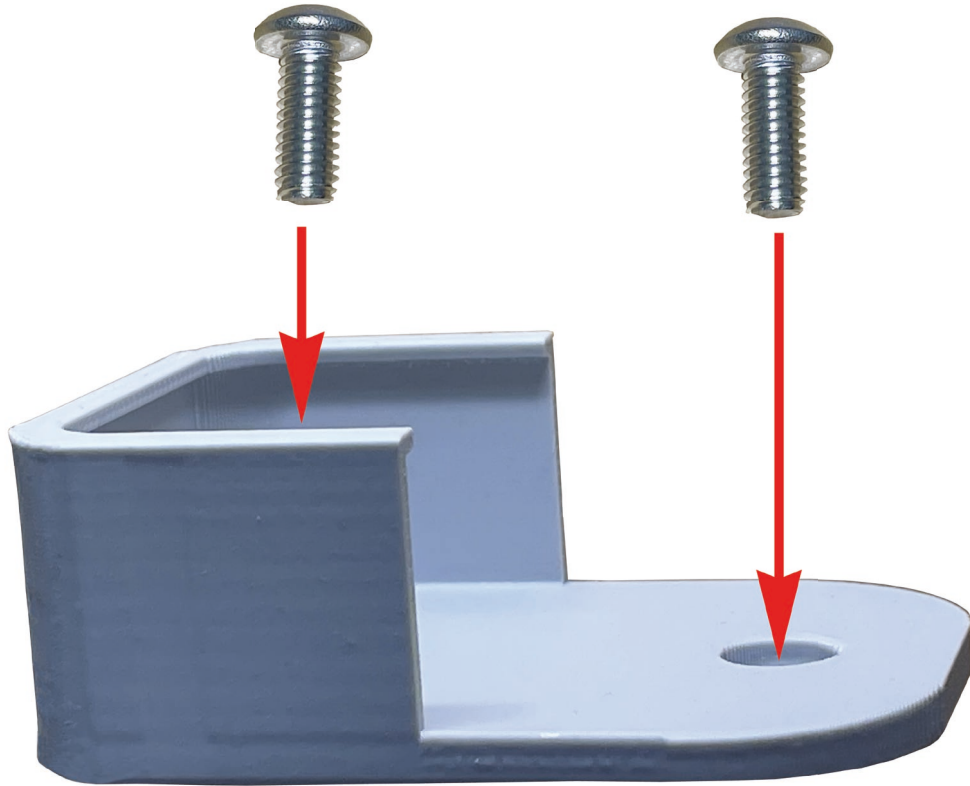

TimeBox II

Support

Fixation adhésif double face Double-sided adhesive fixing

B

Fixation par vis Screw fastening

69, rue de Chartreuse
38420 Le Versoud (FRANCE)

contact@shelyak.com
www.shelyak.com